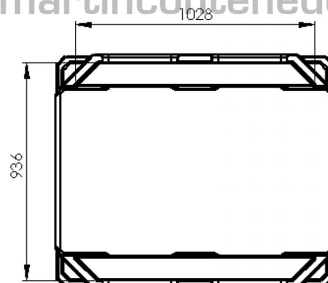

www.martincontenedores.com

Bottom View