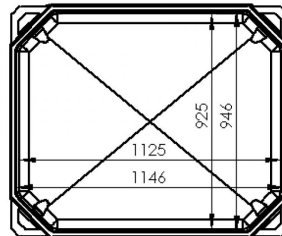

Contenedor Isotérmico ATP-IN 680 litros

NUEVO

Referencia: 002453

Visite en nuestra web

Largo: 1200 mm
Ancho: 1000 mm
Alto: 822 mm
Largo Interno: 1140 mm
Largo Interno: 1110 mm
Ancho Interno: 940 mm
Ancho Interno: 910 mm
Alto Útil: 640 mm
Alto Útil: 660 mm
Peso en Vacío: 53 kg
Estanco: si
Volumen: 630 litros
Calidad Alimentaria: si
Color: Beige
Homologación: ATP-IN
Tapa: incluida
Doble pared

APTO PARA EL TRANSPORTE DE PRODUCTOS REFRIGERADOS: Valido para transportar alimentos refrigerado...

Top View

www.martincontenedores.com