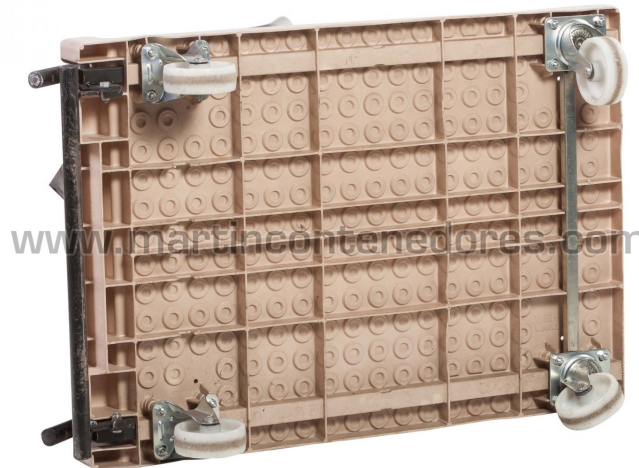

Carro de transporte con asa plegable 860x600x170 mm

USADO

Referencia: 002600

[Visite en nuestra web](#)

www.martincontenedores.com

Largo: 860 mm
Ancho: 600 mm
Alto: 170 mm
Peso en Vacío: 13,50 kg
Asa: Plegable
Color: Blanco
Color: Negro
Ruedas: 2 fijas
Ruedas: 2 con pivotes giratorios