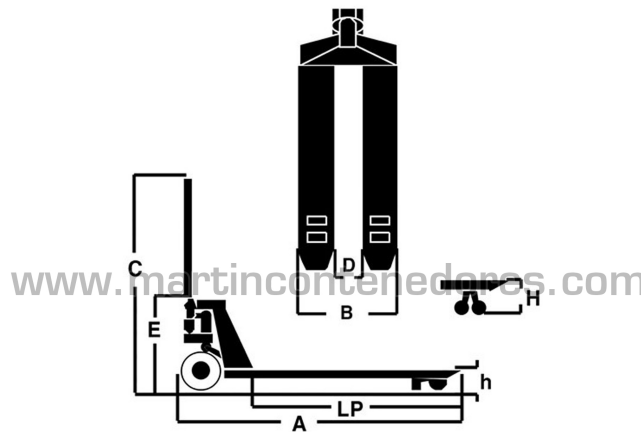

Transpaleta manual 2500 kg

NUEVO

Referencia: 002803

Visite en nuestra web

Largo: 1555 mm
 Ancho: 550 mm
 Alto: 1230 mm
 Peso en Vacío: 70 kg
 Capacidad de Carga: 2500 kg
 Color: Amarillo
 Ruedas: 200 mm. de diámetro
 Ruedas: Nylon
 Ruedas: 2 unid.
 Rodillos: 4 unid.
 Rodillos: Nylon
 Rodillos: 80 mm. de diámetro
 Longitud de Horquilla: 1150 mm
 Ancho Fijo de Horquilla: 550 mm
 MARCADO CE

¡Excelente Calidad! Ruedas y Rodillos de Nylon Capacidad de elevación de la bomba: 2.500 kg. Vál...

C	E	A	LP	B	D	h	H
1230	445	1555	1150	550	215	92	210