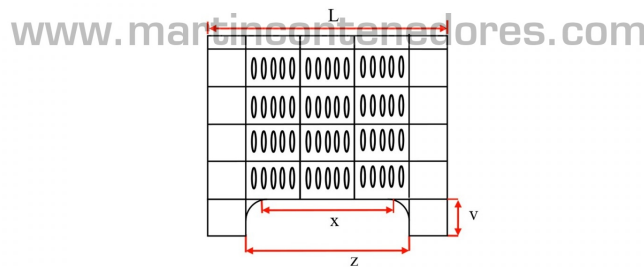

Contenedor plástico ranurado 1000x600x650/525 mm 4 pies

**NUEVO**

Referencia: 002844

Visite en nuestra web

Subgrupo: Ranurado  
 Largo: 1000 mm  
 Ancho: 600 mm  
 Alto: 650 mm  
 Largo Interno: 943 mm  
 Ancho Interno: 550 mm  
 Alto Útil: 525 mm  
 Peso en Vacío: 10,50 kg  
 Apilable: si  
 Estanco: no  
 Volumen: 250 litros  
 Fabricado en: Polipropileno Virgen (PP)  
 Calidad Alimentaria: si  
 Color: Gris  
 Base: Lisa  
 Rango de temperatura: +80°C  
 Rango de temperatura: 0°C  
 Pies: 4

Apto para contacto con todos los alimentos

C\*L\*A ⇒ 1000\*600\*650mm;      v ⇒ 125mm; w ⇒ 742mm; x ⇒ 260mm;  
 C\*L\*A(interior) ⇒ 943\*550\*525mm;      y ⇒ 660mm; z ⇒ 342mm