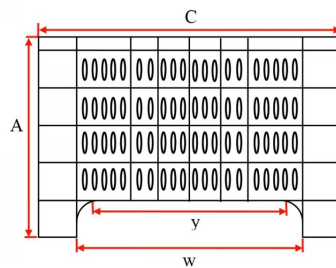

Contenedor plástico ranurado 1000x600x650/525 mm 4 pies

**NUEVO**

Referencia: 002844

Visite en nuestra web

Subgrupo: Ranurado  
 Largo: 1000 mm  
 Ancho: 600 mm  
 Alto: 650 mm  
 Largo Interno: 943 mm  
 Ancho Interno: 550 mm  
 Alto Útil: 525 mm  
 Peso en Vacío: 10,50 kg  
 Apilable: si  
 Estanco: no  
 Volumen: 250 litros  
 Fabricado en: Polipropileno Virgen (PP)  
 Calidad Alimentaria: si  
 Color: Gris  
 Base: Lisa  
 Rango de temperatura: +80°C  
 Rango de temperatura: 0°C  
 Pies: 4

Apto para contacto con todos los alimentos

C\*L\*A ⇒ 1000\*600\*650mm;      v ⇒ 125mm; w ⇒ 742mm; x ⇒ 260mm;  
 C\*L\*A(interior) ⇒ 943\*550\*525mm;      y ⇒ 660mm; z ⇒ 342mm