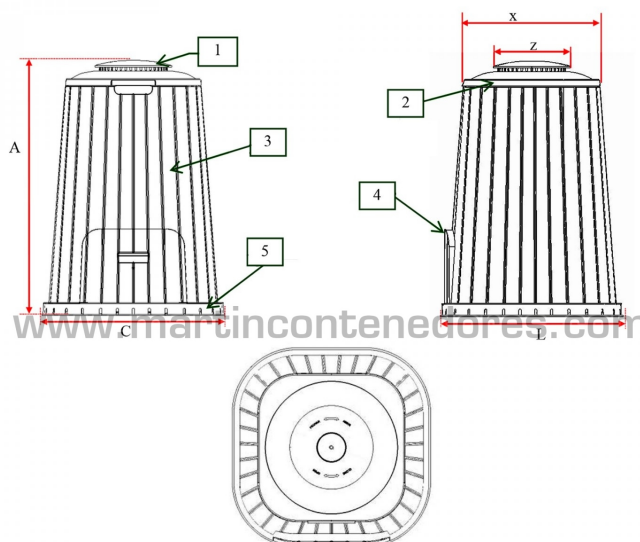

Compostadora 300 litros 725x725x1000 mm

NUEVO

Referencia: 002845

Visite en nuestra web

www.martincontenedores.com

Largo: 725 mm
Ancho: 725 mm
Alto: 1000 mm
Peso en Vacío: 9,18 kg
Alto Apilado: 750 mm
Volumen: 300 litros
Fabricado en: HDPE
Calidad Alimentaria: si
Color: Verde
Tapa: abatible
Tapa: incluida
Rango de temperatura: +60°C
Rango de temperatura: -20°C
Pies: 4

Ecológico y ergonómico Hecho de plástico muy duradero Gran abertura para facilitar el llenado Tap...

C*L*A \Rightarrow 725*725*1000mm;
x \Rightarrow 535mm; z \Rightarrow \varnothing 304mm;