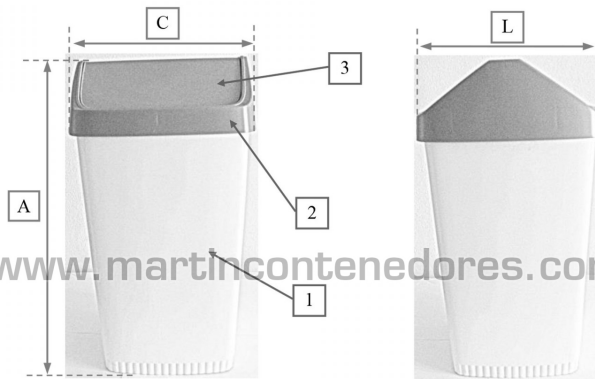

## Contenedor reciclaje 39 litros 355x350x630 mm

NUEVO

Referencia: 002849

Visite en nuestra web

Largo: 355 mm  
Ancho: 350 mm  
Alto: 630 mm  
Peso en Vacío: 2,4 kg  
Estanto: si  
Volumen: 39 litros  
Fabricado en: Polipropileno (PP)  
Fabricado en: Poliestireno (PS)  
Calidad Alimentaria: si  
Color: Blanco  
Tapa: incluida  
Tapa: vaivén  
Rango de temperatura: +60°C  
Rango de temperatura: -20°C

Papelera con tapa vaivén incluida

CxLxA = 355x350x630 mm