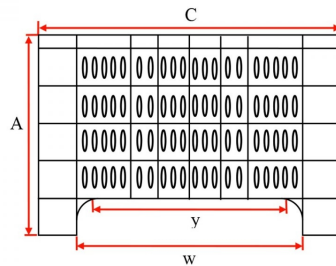

Contenedor plástico ranurado 1000x600x650/525 mm 4 pies

**NUEVO**

Referencia: 002850

Visite en nuestra web

Subgrupo: Ranurado  
 Largo: 1000 mm  
 Ancho: 600 mm  
 Alto: 650 mm  
 Largo Interno: 943 mm  
 Ancho Interno: 550 mm  
 Alto Útil: 525 mm  
 Peso en Vacío: 10,50 kg  
 Apilable: si  
 Estanco: no  
 Volumen: 250 litros  
 Fabricado en: Polipropileno Virgen (PP)  
 Calidad Alimentaria: si  
 Color: Blanco  
 Base: Lisa  
 Rango de temperatura: 0°C  
 Rango de temperatura: +80°C  
 Pies: 4

Apto para contacto con todos los alimentos

C\*L\*A ⇒ 1000\*600\*650mm; v ⇒ 125mm; w ⇒ 742mm; x ⇒ 260mm;  
 C\*L\*A(interior) ⇒ 943\*550\*525mm; y ⇒ 660mm; z ⇒ 342mm