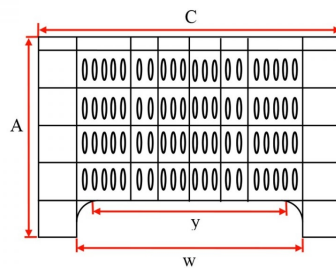

Contenedor plástico ranurado 1000x600x650/525 mm 4 pies

NUEVO

Referencia: 002850

Visite en nuestra web

Subgrupo: Ranurado
 Largo: 1000 mm
 Ancho: 600 mm
 Alto: 650 mm
 Largo Interno: 943 mm
 Ancho Interno: 550 mm
 Alto Útil: 525 mm
 Peso en Vacío: 10,50 kg
 Apilable: si
 Estanco: no
 Volumen: 250 litros
 Fabricado en: Polipropileno Virgen (PP)
 Calidad Alimentaria: si
 Color: Blanco
 Base: Lisa
 Rango de temperatura: +80°C
 Rango de temperatura: 0°C
 Pies: 4

Apto para contacto con todos los alimentos

C*L*A ⇒ 1000*600*650mm; v ⇒ 125mm; w ⇒ 742mm; x ⇒ 260mm;
 C*L*A(interior) ⇒ 943*550*525mm; y ⇒ 660mm; z ⇒ 342mm