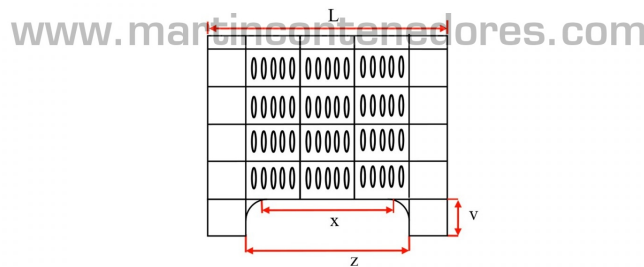

Contenedor plástico ranurado 1000x600x650/525 mm 4 pies

**NUEVO**

Referencia: 002850

Visite en nuestra web

Subgrupo: Ranurado  
 Largo: 1000 mm  
 Ancho: 600 mm  
 Alto: 650 mm  
 Largo Interno: 943 mm  
 Ancho Interno: 550 mm  
 Alto Útil: 525 mm  
 Peso en Vacío: 10,50 kg  
 Apilable: si  
 Estanco: no  
 Volumen: 250 litros  
 Fabricado en: Polipropileno Virgen (PP)  
 Calidad Alimentaria: si  
 Color: Blanco  
 Base: Lisa  
 Rango de temperatura: 0°C  
 Rango de temperatura: +80°C  
 Pies: 4

Apto para contacto con todos los alimentos

C\*L\*A ⇒ 1000\*600\*650mm; v ⇒ 125mm; w ⇒ 742mm; x ⇒ 260mm;  
 C\*L\*A(interior) ⇒ 943\*550\*525mm; y ⇒ 660mm; z ⇒ 342mm