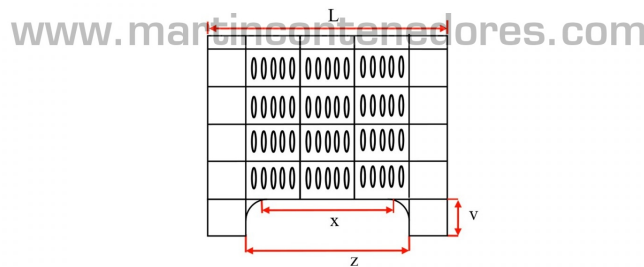

Contenedor plástico ranurado 1000x600x650/525 mm 4 pies

NUEVO

Referencia: 002850

Visite en nuestra web

Subgrupo: Ranurado
 Largo: 1000 mm
 Ancho: 600 mm
 Alto: 650 mm
 Largo Interno: 943 mm
 Ancho Interno: 550 mm
 Alto Útil: 525 mm
 Peso en Vacío: 10,50 kg
 Apilable: si
 Estanco: no
 Volumen: 250 litros
 Fabricado en: Polipropileno Virgen (PP)
 Calidad Alimentaria: si
 Color: Blanco
 Base: Lisa
 Rango de temperatura: +80°C
 Rango de temperatura: 0°C
 Pies: 4

Apto para contacto con todos los alimentos

C*L*A ⇒ 1000*600*650mm; v ⇒ 125mm; w ⇒ 742mm; x ⇒ 260mm;
 C*L*A(interior) ⇒ 943*550*525mm; y ⇒ 660mm; z ⇒ 342mm