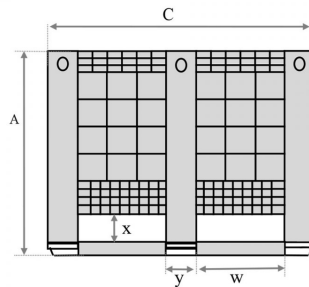

Contenedor plástico 1200x1000x760/605 mm 3 patines

NUEVO

Referencia: 000196

Visite en nuestra web

Largo: 1200 mm
 Ancho: 1000 mm
 Alto: 760 mm
 Largo Interno: 1120 mm
 Ancho Interno: 920 mm
 Alto Útil: 605 mm
 Peso en Vacío: 39,5 kg
 Capacidad de Carga: 700 kg
 Apilable: si
 Capacidad de Apilación: 1+3
 Estando: si
 Volumen: 610 litros
 Fabricado en: Polipropileno Virgen (PP)
 Calidad Alimentaria: si
 Color: Gris
 Patines: si
 Patines: 3
 Rango de temperatura: 0°C
 Rango de temperatura: +80°C

LA MEJOR CALIDAD EUROPEA
 Contenedor extra fuerte Apto para contacto con todos los alimentos

www.martincontenedores.com

C= 1200 mm
 L= 1000 mm
 A= 760 mm
 v= 120 mm
 w= 395 mm
 x= 90 mm
 y= 130 mm
 z= 720 mm