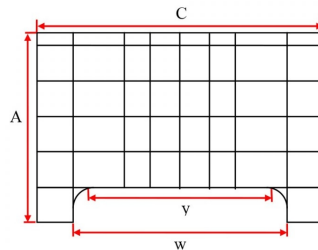

Contenedor plástico cerrado 1000x600x650/525 mm

NUEVO

Referencia: 003006

Visite en nuestra web

Largo: 1000 mm
 Ancho: 600 mm
 Alto: 650 mm
 Largo Interno: 943 mm
 Ancho Interno: 550 mm
 Alto Útil: 525 mm
 Peso en Vacío: 10,9 kg
 Capacidad de Carga: 200 kg
 Capacidad de Carga Estática: 1000 kg
 Apilable: si
 Estanco: si
 Volumen: 250 litros
 Fabricado en: Polipropileno Virgen (PP)
 Calidad Alimentaria: si
 Color: Blanco
 Base: Lisa
 Rango de temperatura: +80°C
 Rango de temperatura: 0°C
 Pies: 4

Apto para contacto con todos los alimentos

www.martinccontenedores.com

C = 1000 mm
 L = 600 mm
 A = 650 mm
 v = 125 mm
 w = 742 mm
 x = 260 mm
 y = 660 mm
 z = 342 mm