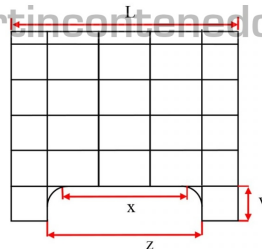

Contenedor plástico cerrado 1000x600x650/525 mm

NUEVO

Referencia: 003006

Visite en nuestra web

Largo: 1000 mm
 Ancho: 600 mm
 Alto: 650 mm
 Largo Interno: 943 mm
 Ancho Interno: 550 mm
 Alto Útil: 525 mm
 Peso en Vacío: 10,9 kg
 Capacidad de Carga: 200 kg
 Capacidad de Carga Estática: 1000 kg
 Apilable: si
 Estanco: si
 Volumen: 250 litros
 Fabricado en: Polipropileno Virgen (PP)
 Calidad Alimentaria: si
 Color: Blanco
 Base: Lisa
 Rango de temperatura: +80°C
 Rango de temperatura: 0°C
 Pies: 4

Apto para contacto con todos los alimentos

www.martinccontenedores.com

C = 1000 mm
 L = 600 mm
 A = 650 mm
 v = 125 mm
 w = 742 mm
 x = 260 mm
 y = 660 mm
 z = 342 mm