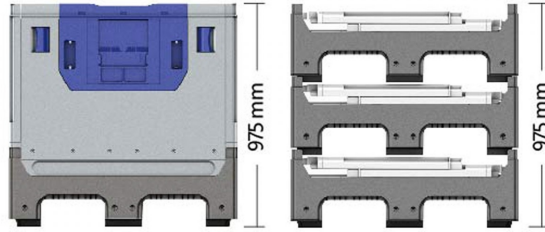

Contenedor HOREN KF975 1200x1000x975/815 mm

ALQUILER

Referencia: 003046AL

[Visite en nuestra web](#)

Largo: 1200 mm
Ancho: 1000 mm
Alto: 975 mm
Largo Interno: 1130 mm
Ancho Interno: 930 mm
Alto Útil: 815 mm
Plegable: sí
Altura en Plegado: 315 mm
Altura en Plegado: 345 mm
Peso en Vacío: 58 kg
Capacidad de Carga Estática: (1+4)
Capacidad de Carga Estática: 3300 kg
Capacidad de Carga Dinámica: 1300 kg
Capacidad de Carga Dinámica: (1+1)
Capacidad de Carga en Rack: 600 kg
Apilable: si
Volumen: 840 litros
Fabricado en: Polipropileno (PP)
Color: Gris
Color: Azul
Color: Negro
Base: Lisa
Porta-etiquetas: si
Patines: 2
Puerta: Abatible
Puerta: si
Puerta: 2
Pies: 2

Compatible con contenedor Magnum Optimun
Posibilidad de suministrarlos con tapa Simple de un vistaz...

www.martincontenedores.com