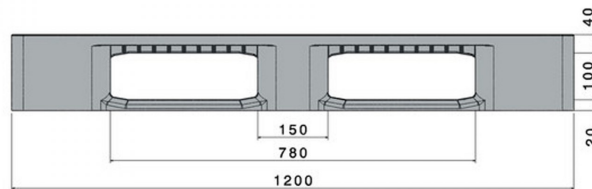

Palet plástico ranurado 1200x1000x160 mm 5 patines

USADO

Referencia: 003164

Visite en nuestra web

Subgrupo: Ranurado
Subgrupo: Plástico
Largo: 1200 mm
Ancho: 1000 mm
Alto: 160 mm
Peso en Vacío: 23,5 kg
Capacidad de Carga Estática: 7500 kg
Capacidad de Carga Dinámica: 1500 kg
Capacidad de Carga en Rack: 1400 kg
Apilable: si
Calidad Alimentaria: no
Color: Gris
Base: Ranurada
Patines: 5
Patines: si

Perfiles integrados de refuerzo
Revestimiento antideslizante en la parte superior
Con rebordes 22 m...

www.martincontenedores.com