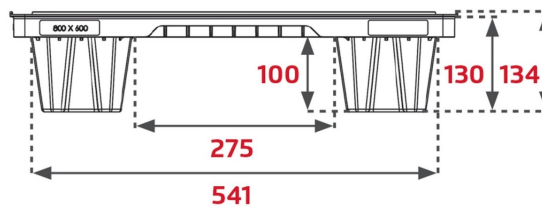

# Palet plástico ranurado encajable 800x600x134 mm

**NUEVO**

Referencia: 003235

Visite en nuestra web

Subgrupo: Ranurado  
Subgrupo: Plástico  
Largo: 800 mm  
Ancho: 600 mm  
Alto: 134 mm  
Peso en Vacío: 2,7 kg  
Capacidad de Carga Estática: 1000 kg  
Capacidad de Carga Dinámica: 500 kg  
Apilable: si  
Alto Apilado: 34 mm  
Encajable: sí  
Fabricado en: Polietileno Reciclado (PE)  
Calidad Alimentaria: no  
Color: Negro  
Base: Ranurada  
Pies: 6

Palet ultraligero Amplia entrada para montacargas extra ancha Estructura de patas fuertes Requisitos...

www.martincontenedores.com