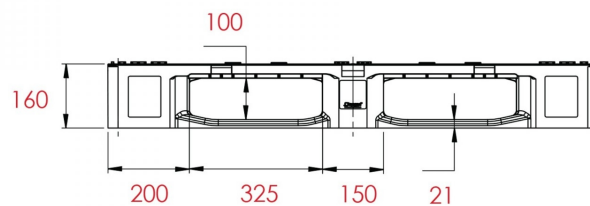

NUEVO

Palet plástico ranurado reforzado 1200x1000x157 mm 3 patines

Referencia: 003236

Visite en nuestra web

Subgrupo: Ranurado
Subgrupo: Plástico
Largo: 1200 mm
Ancho: 1000 mm
Alto: 157 mm
Peso en Vacío: 17 kg
Capacidad de Carga Estática: 5000 kg
Capacidad de Carga Dinámica: 1500 kg
Capacidad de Carga en Rack: 1100 kg
Apilable: si
Calidad Alimentaria: no
Color: Gris
Base: Ranurada
Patines: 3
Patines: si

Con barras metálicas para cargas más pesadas y sistema antideslizantePalet logístico optimizad...

www.martincontenedores.com