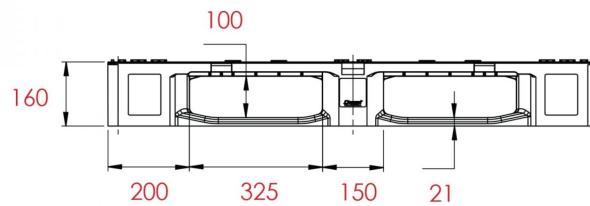

NUEVO

Palet plástico ranurado reforzado 1200x1000x157 mm 3 patines

Referencia: 003236

Visite en nuestra web

Subgrupo: Ranurado
Subgrupo: Plástico
Largo: 1200 mm
Ancho: 1000 mm
Alto: 157 mm
Peso en Vacío: 17 kg
Capacidad de Carga Estática: 5000 kg
Capacidad de Carga Dinámica: 1500 kg
Capacidad de Carga en Rack: 1100 kg
Apilable: si
Calidad Alimentaria: no
Color: Gris
Base: Ranurada
Patines: si
Patines: 3

Con barras metálicas para cargas más pesadas y sistema antideslizantePalet logístico optimizad...

www.martincontenedores.com