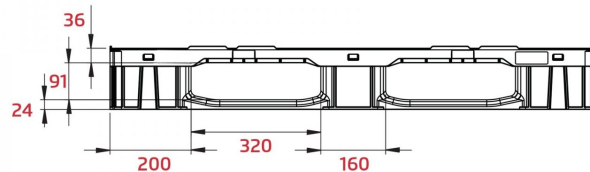

Palet plástico ranurado 1200x800x150 mm 3 patines

NUEVO

Referencia: 003237

Visite en nuestra web

Subgrupo: Ranurado
Subgrupo: Plástico
Largo: 1200 mm
Ancho: 800 mm
Alto: 150 mm
Peso en Vacío: 15,50 kg
Capacidad de Carga Estática: 5000 kg
Capacidad de Carga Dinámica: 1500 kg
Capacidad de Carga en Rack: 900 kg
Apilable: si
Fabricado en: HDPE Virgen
Calidad Alimentaria: si
Color: Negro
Base: Ranurada
Patines: si
Patines: 3

Sistema antideslizante

www.martincontenedores.com