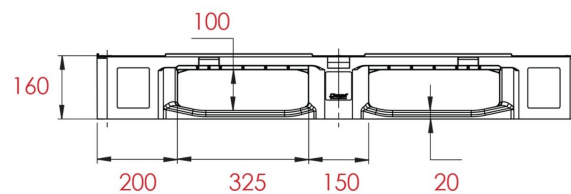

Palet plástico liso reforzado 1200x1000x157 mm 5 patines

NUEVO

Referencia: 003238

[Visite en nuestra web](#)

Subgrupo: Plástico
Subgrupo: Liso
Largo: 1200 mm
Ancho: 1000 mm
Alto: 157 mm
Peso en Vacío: 17,5 kg
Capacidad de Carga Estática: 6000 kg
Capacidad de Carga Dinámica: 2250 kg
Capacidad de Carga en Rack: 1000 kg
Apilable: si
Color: Negro
Base: Lisa
Patines: 5
Patines: si

Con barras metálicas para cargas más pesadas y sistema antideslizante Palet logístico optimizad...

www.martincontenedores.com