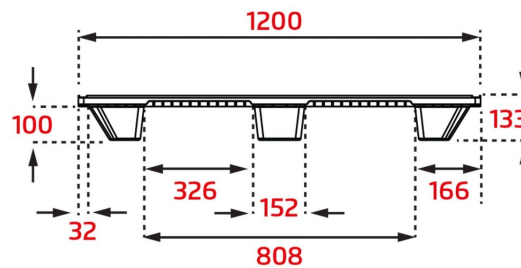

Palet plástico ranurado encajable ONE-WAY 1200x800x133 mm

NUEVO

Referencia: 003239

Visite en nuestra web

Subgrupo: Plástico
Subgrupo: Ranurado
Largo: 1200 mm
Ancho: 800 mm
Alto: 133 mm
Peso en Vacío: 4,5 kg
Capacidad de Carga Estática: 1800 kg
Capacidad de Carga Dinámica: 900 kg
Apilable: si
Encajable: sí
Fabricado en: Polipropileno Reciclado (PP)
Color: Negro
Base: Ranurada
Pies: 9

Palet ligero encajable, gran relación de ahorro de espacio Fácil y seguro de manejar Económico Re...

www.martincontenedores.com