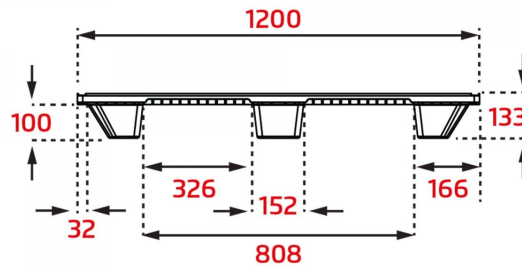

Palet plástico ranurado encajable ONE-WAY 1200x800x133 mm

NUEVO

Referencia: 003239

Visite en nuestra web

Subgrupo: Ranurado
Subgrupo: Plástico
Largo: 1200 mm
Ancho: 800 mm
Alto: 133 mm
Peso en Vacío: 4,5 kg
Capacidad de Carga Estática: 1800 kg
Capacidad de Carga Dinámica: 900 kg
Apilable: si
Encajable: sí
Fabricado en: Polipropileno Reciclado (PP)
Color: Negro
Base: Ranurada
Pies: 9

Palet ligero encajable, gran relación de ahorro de espacio Fácil y seguro de manejar Económico Re...

www.martincontenedores.com