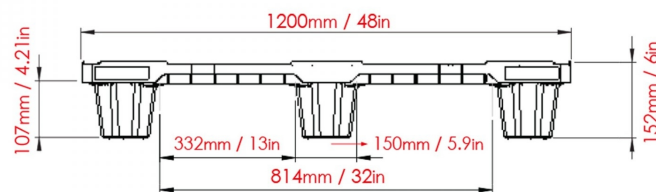

Palet plástico ranurado encajable 1200x1000x152 mm

NUEVO

Referencia: 003314

Visite en nuestra web

Subgrupo: Plástico
Subgrupo: Ranurado
Largo: 1200 mm
Ancho: 1000 mm
Alto: 152 mm
Peso en Vacío: 10 kg
Capacidad de Carga Estática: 3000 kg
Capacidad de Carga Dinámica: 1350 kg
Apilable: si
Encajable: sí
Color: Gris
Base: Ranurada
Pies: 9

Cuerpo sólido, construcción de una sola pieza
Cubierta reforzada y perforada
Entrada de carretill...

www.martincontenedores.com