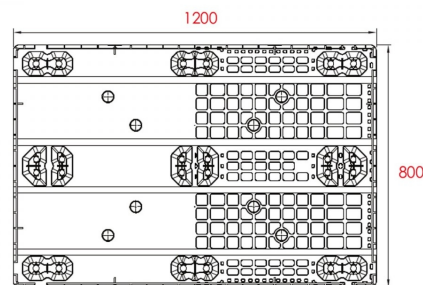

Palet plástico ranurado encajable 1200x800x150 mm

NUEVO

Referencia: 003315

Visite en nuestra web

Subgrupo: Ranurado
Subgrupo: Plástico
Largo: 1200 mm
Ancho: 800 mm
Alto: 150 mm
Peso en Vacío: 8,5 kg
Capacidad de Carga Estática: 3000 kg
Capacidad de Carga Dinámica: 1250 kg
Apilable: si
Encajable: sí
Color: Negro
Base: Ranurada
Pies: 9

Palet multivaje Entradas sencillas para montacargas cuando están anidadas Respetuoso con el medio...

www.martincontenedores.com