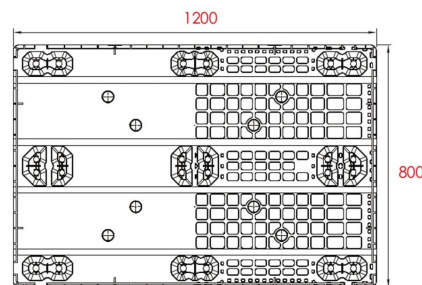

Palet plástico ranurado encajable 1200x800x150 mm

NUEVO

Referencia: 003315

Visite en nuestra web

Subgrupo: Plástico
Subgrupo: Ranurado
Largo: 1200 mm
Ancho: 800 mm
Alto: 150 mm
Peso en Vacío: 8,5 kg
Capacidad de Carga Estática: 3000 kg
Capacidad de Carga Dinámica: 1250 kg
Apilable: si
Encajable: sí
Color: Negro
Base: Ranurada
Pies: 9

Palet multivaje Entradas sencillas para montacargas cuando están anidadas Respetuoso con el medio...

www.martincontenedores.com