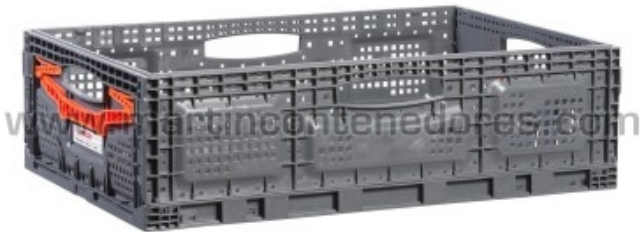

## Caja ranurada plegable 600x400x177/167,5 mm

NUEVO

Referencia: 003253

[Visite en nuestra web](#)

Subgrupo: Ranurado  
Largo: 600 mm  
Ancho: 400 mm  
Alto: 177 mm  
Largo Interno: 576 mm  
Ancho Interno: 370 mm  
Alto Útil: 167,5 mm  
Plegable: sí  
Altura en Plegado: 29 mm  
Peso en Vacío: 1,75 kg  
Capacidad de Carga: 22 kg  
Apilable: si  
Alto Apilado: 170 mm  
Estanco: no  
Volumen: 36 litros  
Fabricado en: Polipropileno Virgen (PP)  
Calidad Alimentaria: si  
Asa: 4  
Asa: Pasante  
Color: Gris  
Base: Ranurada  
Rango de temperatura: +80°C  
Rango de temperatura: -20°C

La altura más baja en plegado de su categoría