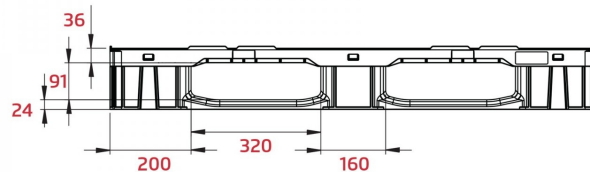

Palet plástico liso 1200x800x150 mm 3 patines

NUEVO

Referencia: 003269

Visite en nuestra web

Subgrupo: Liso
Subgrupo: Plástico
Largo: 1200 mm
Ancho: 800 mm
Alto: 150 mm
Peso en Vacío: 15,50 kg
Capacidad de Carga Estática: 5000 kg
Capacidad de Carga Dinámica: 1500 kg
Capacidad de Carga en Rack: 900 kg
Apilable: si
Fabricado en: HDPE Virgen
Calidad Alimentaria: si
Color: Gris
Base: Lisa
Patines: 3
Patines: si

Sistema antideslizante

www.martincontenedores.com