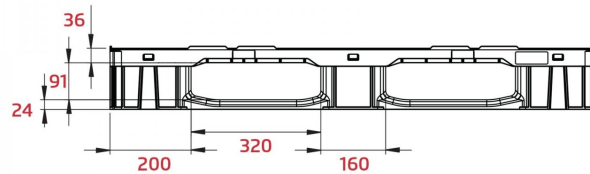

Palet plástico liso 1200x800x150 mm 3 patines

NUEVO

Referencia: 003269

Visite en nuestra web

Subgrupo: Liso
Subgrupo: Plástico
Largo: 1200 mm
Ancho: 800 mm
Alto: 150 mm
Peso en Vacío: 15,50 kg
Capacidad de Carga Estática: 5000 kg
Capacidad de Carga Dinámica: 1500 kg
Capacidad de Carga en Rack: 900 kg
Apilable: si
Fabricado en: HDPE Virgen
Calidad Alimentaria: si
Color: Gris
Base: Lisa
Patines: 3
Patines: si

Sistema antideslizante

www.martincontenedores.com