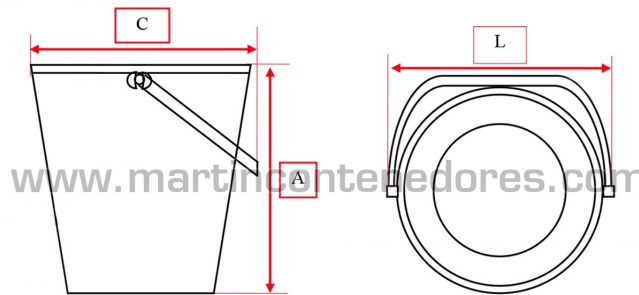

Cubo plástico encajable 15 litros con asa

NUEVO

Referencia: 003397

Visite en nuestra web

Diámetro: 293 mm
Alto: 320 mm
Largo Externo: 330 mm
Diámetro Interno: 270 mm
Peso en Vacío: 0,585 kg
Apilable: si
Encajable: sí
Estanco: si
Volumen: 15 litros
Fabricado en: HDPE
Calidad Alimentaria: si
Asa: Pasante
Asa: 1
Color: Azul
Agujeros de Drenaje: no

$C*L*A \Rightarrow 293*330*320\text{mm}$
 \varnothing interior do bordo superior $\Rightarrow 270\text{mm}$