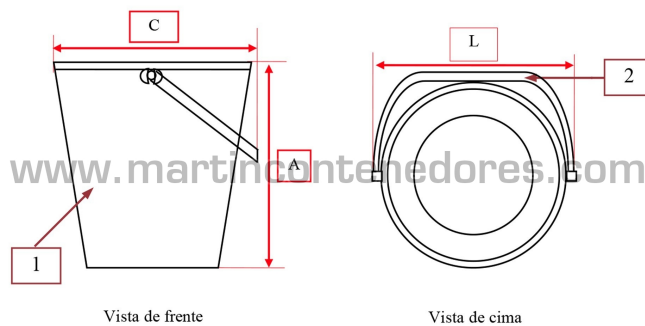

NUEVO

Cubo plástico 10 litros con asa

Referencia: 003398

Visite en nuestra web

Diámetro: 275 mm
Alto: 260 mm
Largo Externo: 295 mm
Diámetro Interno: 240 mm
Peso en Vacío: 0,44 kg
Apilable: si
Estanco: si
Volumen: 10 litros
Fabricado en: HDPE
Calidad Alimentaria: si
Asa: Pasante
Asa: 1
Color: Azul

C*L*A ⇒ 275*295*260mm
∅ interior do bordo superior ⇒ 240mm