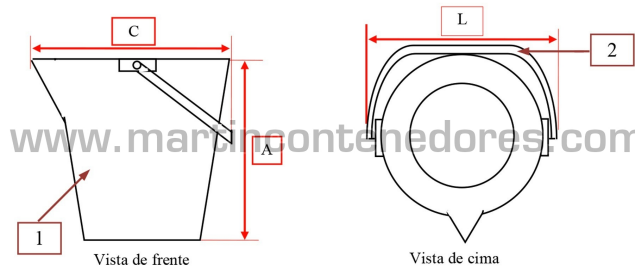

Cubo plástico 7 litros con asa

NUEVO

Referencia: 003399

Visite en nuestra web

Diámetro: 260 mm
Alto: 233 mm
Largo Externo: 257 mm
Diámetro Interno: 210 mm
Peso en Vacío: 0,33 kg
Apilable: si
Estanco: si
Volumen: 6,4 litros
Fabricado en: HDPE
Calidad Alimentaria: si
Asa: Pasante
Asa: 1
Color: Beige

C*L*A \Rightarrow 260*257*233mm
 \varnothing interior do bordo superior \Rightarrow 210mm