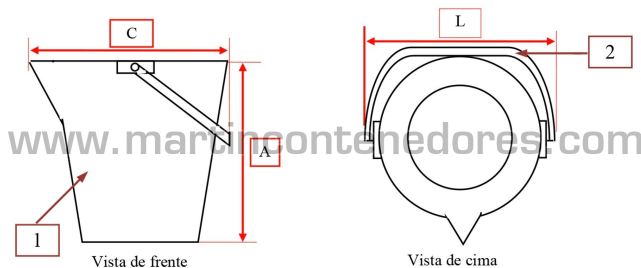

## Cubo plástico 7 litros con asa

NUEVO

Referencia: 003399

Visite en nuestra web

Diámetro: 260 mm  
Alto: 233 mm  
Largo Externo: 257 mm  
Diámetro Interno: 210 mm  
Peso en Vacío: 0,33 kg  
Apilable: si  
Estanco: si  
Volumen: 6,4 litros  
Fabricado en: HDPE  
Calidad Alimentaria: si  
Asa: 1  
Asa: Pasante  
Color: Beige

www.martincontenedores.com

C\*L\*A ⇒ 260\*257\*233mm  
∅ interior do bordo superior ⇒ 210mm