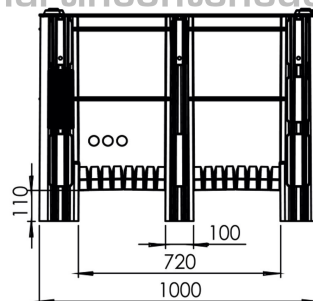

Contenedor plástico monobloque DOLAV 1200x1000x740/585 mm 3 patines

NUEVO

Referencia: 003389

Visite en nuestra web

Largo: 1200 mm
Ancho: 1000 mm
Alto: 740 mm
Largo Interno: 1128 mm
Ancho Interno: 928 mm
Alto Útil: 585 mm
Peso en Vacío: 38,5 kg
Capacidad de Carga: 1000 kg
Apilable: si
Capacidad de Carga en Apilación: 5000 kg
Volumen: 605 litros
Fabricado en: HDPE Virgen
Calidad Alimentaria: si
Color: Verde
Patines: si
Patines: 3
Rango de temperatura: -40°C
Rango de temperatura: +60°C

Esquinas interiores redondeadas Fácilmte limpiado con vapor Robusto y duradero para una larga vida

www.martincontenedores.com