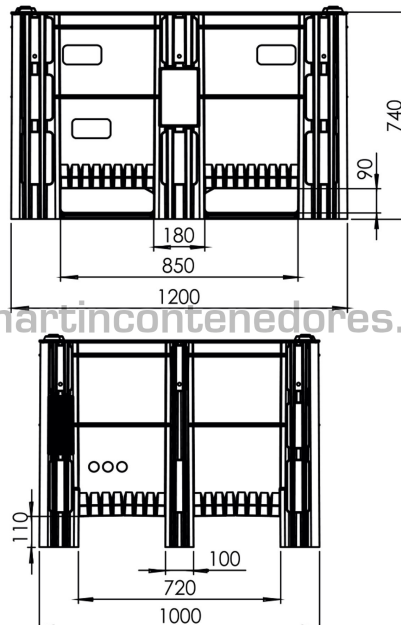

www.martincontenedores.com