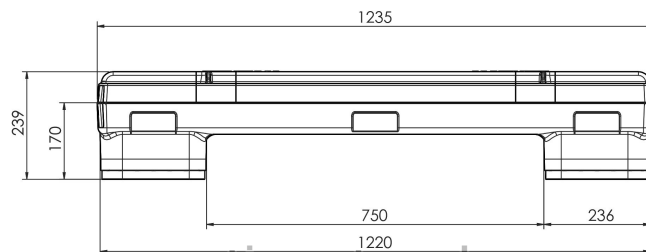

Conjunto plástico plegable 1235x830x954/773 mm

NUEVO

Referencia: 003524

Visite en nuestra web

Subgrupo: KTP
 Largo: 1235 mm
 Ancho: 830 mm
 Alto: 954 mm
 Largo Interno: 1190 mm
 Ancho Interno: 785 mm
 Alto Útil: 770 mm
 Plegable: sí
 Altura en Plegado: 239 mm
 Peso en Vacío: 37 kg
 Capacidad de Carga: 500 kg
 Capacidad de Carga Dinámica: 500 kg
 Capacidad de Carga en Rack: 500 kg
 Apilable: si
 Capacidad de Apilación: 1+5
 Capacidad de Carga en Apilación: 1500 kg
 Volumen: 722 litros
 Fabricado en: Polietileno Reciclado (PE)
 Fabricado en: Polipropileno (PP)
 Calidad Alimentaria: no
 Color: Gris
 Color: Negro
 Tapa: incluida
 Puerta: 1
 Puerta: Abatible
 Puerta: si
 Pies: 4

Contenedor plástico flexible compuesto por palet + faja + tapa

www.martincontenedores.com