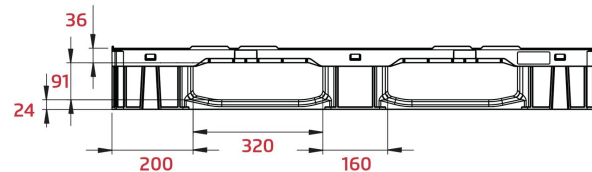

Palet plástico liso 1200x800x150 mm 3 patines

NUEVO

Referencia: 003561

Visite en nuestra web

Subgrupo: Liso
Subgrupo: Plástico
Largo: 1200 mm
Ancho: 800 mm
Alto: 150 mm
Peso en Vacío: 15,50 kg
Capacidad de Carga Estática: 5000 kg
Capacidad de Carga Dinámica: 1500 kg
Capacidad de Carga en Rack: 900 kg
Apilable: si
Fabricado en: HDPE Reciclado
Calidad Alimentaria: no
Color: Negro
Base: Lisa
Patines: 3
Patines: si

Sistema antideslizante

www.martincontenedores.com