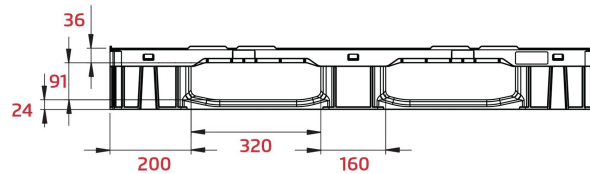

Palet plástico liso 1200x800x150 mm 3 patines

NUEVO

Referencia: 003561

Visite en nuestra web

Subgrupo: Liso
Subgrupo: Plástico
Largo: 1200 mm
Ancho: 800 mm
Alto: 150 mm
Peso en Vacío: 15,50 kg
Capacidad de Carga Estática: 5000 kg
Capacidad de Carga Dinámica: 1500 kg
Capacidad de Carga en Rack: 900 kg
Apilable: si
Fabricado en: HDPE Reciclado
Calidad Alimentaria: no
Color: Negro
Base: Lisa
Patines: si
Patines: 3

Sistema antideslizante

www.martincontenedores.com