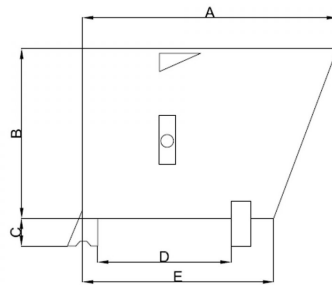

Benne basculante empilable HV-2 1200x800x925 mm

NEUF

Référence: 000336

Visitez notre site web

Sous-groupe: Empilable
 Longueur: 1200 mm
 Largeur: 800 mm
 Hauteur: 925 mm
 Hauteur Utile: 800 mm
 Poids à Vide: 109 kg
 Capacité de Charge: 1000 kg
 Empilable: oui
 Capacité d'empilage: 1+2
 Étanche: non
 Volume: 670 litres
 Fabriqué en: Tôle profilée
 Fabriqué en: Tôle de 2 et 3 mm. d'épaisseur
 État: Peint
 Couleur: a choisir
 Pieds: 4

www.martincontenedores.com

A	1200
B	800
C	125
D	625
E	900
F	450
G	800