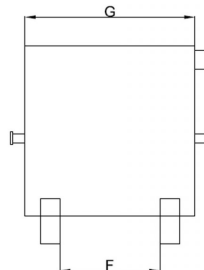

Benne basculante empilable HV-2 1200x800x925 mm

NEUF

Référence: 000336

Visitez notre site web

Sous-groupe: Empilable
 Longueur: 1200 mm
 Largeur: 800 mm
 Hauteur: 925 mm
 Hauteur Utile: 800 mm
 Poids à Vide: 109 kg
 Capacité de Charge: 1000 kg
 Empilable: oui
 Capacité d'empilage: 1+2
 Étanche: non
 Volume: 670 litres
 Fabriqué en: Tôle profilée
 Fabriqué en: Tôle de 2 et 3 mm. d'épaisseur
 État: Peint
 Couleur: a choisir
 Pieds: 4

www.martincontenedores.com

A	1200
B	800
C	125
D	625
E	900
F	450
G	800