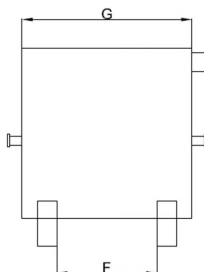

Benne basculante empilable HV-3 1200x1000x925 mm

NEUF

Référence: 000342

Visitez notre site web

Sous-groupe: Empilable
 Longueur: 1200 mm
 Largeur: 1000 mm
 Hauteur: 925 mm
 Hauteur Utile: 800 mm
 Poids à Vide: 120 kg
 Capacité de Charge: 1000 kg
 Empilable: oui
 Capacité d'empilage: 1+2
 Étanche: non
 Volume: 840 litres
 Fabriqué en: Tôle de 2 et 3 mm. d'épaisseur
 Fabriqué en: Tôle profilée
 État: Peint
 Couleur: a choisir
 Pieds: 4

Largueur : 1 000 mm sans boulons.Nécessite un accessoire spécifique (palonnier) pour chariot él...

www.martincontenedores.com

A	1200
B	800
C	125
D	625
E	900
F	650
G	1000