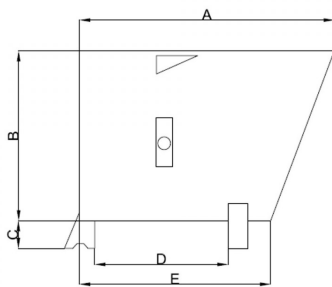

Benne basculante empilable HV-3 1200x1000x925 mm

NEUF

Référence: 000342

Visitez notre site web

Sous-groupe: Empilable
 Longueur: 1200 mm
 Largeur: 1000 mm
 Hauteur: 925 mm
 Hauteur Utile: 800 mm
 Poids à Vide: 120 kg
 Capacité de Charge: 1000 kg
 Empilable: oui
 Capacité d'empilage: 1+2
 Étanche: non
 Volume: 840 litres
 Fabriqué en: Tôle de 2 et 3 mm. d'épaisseur
 Fabriqué en: Tôle profilée
 État: Peint
 Couleur: a choisir
 Pieds: 4

Largueur : 1 000 mm sans boulons.Nécessite un accessoire spécifique (palonnier) pour chariot él...

www.martincontenedores.com

A	1200
B	800
C	125
D	625
E	900
F	650
G	1000