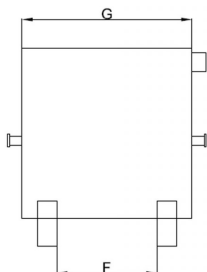

Benne basculante empilable HV-1 1000x800x925 mm

NEUF

Référence: 000313

Visitez notre site web

Sous-groupe: Empilable
 Longueur: 1000 mm
 Largeur: 800 mm
 Hauteur: 925 mm
 Hauteur Utile: 800 mm
 Poids à Vide: 101 kg
 Capacité de Charge: 1000 kg
 Empilable: oui
 Capacité d'empilage: 1+2
 Étanche: non
 Volume: 560 litres
 Fabriqué en: Tôle profilée
 Fabriqué en: Tôle de 2 et 3 mm. d'épaisseur
 État: Peint
 Couleur: a choisir
 Pieds: 4

www.martincontenedores.com

A	1000
B	800
C	125
D	475
E	750
F	450
G	800