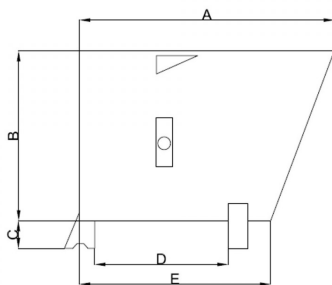

Benne basculante empilable HV-1 1000x800x925 mm

NEUF

Référence: 000313

Visitez notre site web

Sous-groupe: Empilable
 Longueur: 1000 mm
 Largeur: 800 mm
 Hauteur: 925 mm
 Hauteur Utile: 800 mm
 Poids à Vide: 101 kg
 Capacité de Charge: 1000 kg
 Empilable: oui
 Capacité d'empilage: 1+2
 Étanche: non
 Volume: 560 litres
 Fabriqué en: Tôle profilée
 Fabriqué en: Tôle de 2 et 3 mm. d'épaisseur
 État: Peint
 Couleur: a choisir
 Pieds: 4

www.martincontenedores.com

A	1000
B	800
C	125
D	475
E	750
F	450
G	800