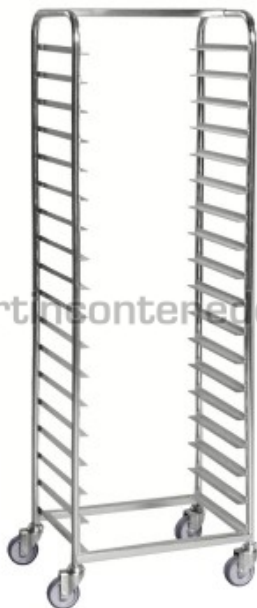

Chariot à bacs 440x600x1880 mm

NEUF

Référence: 001627

Visitez notre site web

Groupe Kongamek: Chariot Porte Plateau
Longueur: 440 mm
Largeur: 600 mm
Hauteur: 1880 mm
Poids à Vide: 25 kg
Capacité de Charge: 150 kg
État: Zinguée Electrolytiquement
Roulettes: 4 avec pivots pivotants
Roulettes: 100 mm. diamètre

Capacité pour 18 plateaux de 540x440 mm
Espacement des plateaux 90 mm
Fabriqué avec tube en acier...

www.martinsonteredores.com

www.martinsonteredores.com