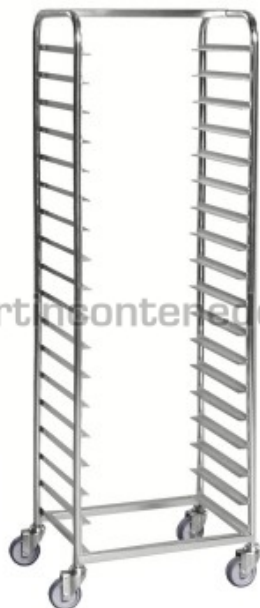

Chariot à bacs avec frein 440x600x1880 mm

NEUF

Référence: 001628

Visitez notre site web

Groupe Kongamek: Chariot Porte Plateau
Longueur: 440 mm
Largeur: 600 mm
Hauteur: 1880 mm
Poids à Vide: 25 kg
Capacité de Charge: 150 kg
État: Zinguée Electrolytiquement
Roulettes: 100 mm. diamètre
Roulettes: 4 avec pivots pivotants
Roulettes: (2 d'entre eux avec freins)

Capacité pour 18 plateaux de 540x440 mm
Espacement des plateaux 90 mm
Fabriqué avec tube en acier...