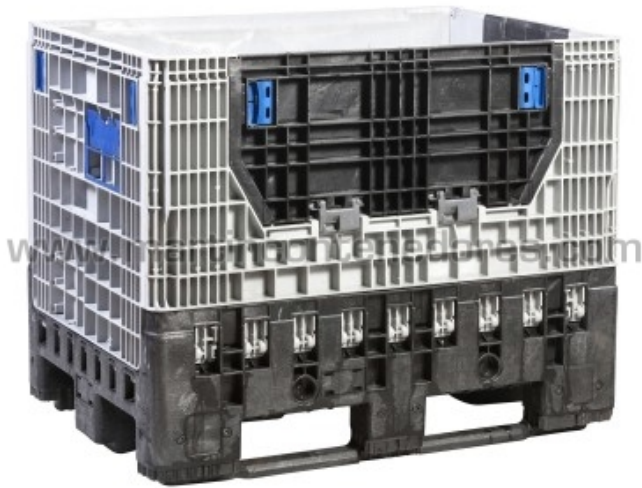

Caisse-palette Magnum pliable 1200x800x950/765 mm

OCCASION

Référence: 002164

Visitez notre site web

Longueur: 1200 mm
Largeur: 800 mm
Hauteur: 950 mm
Longueur Intérieure: 1120 mm
Largeur Intérieure: 720 mm
Hauteur Utile: 765 mm
Pliable: oui
Hauteur Pliée: 376 mm
Poids à Vide: 54 kg
Capacité de Charge: 500 kg
Empilable: oui
Capacité d'empilage: 1+2
Étanche: non
Volume: 620 litres
Fabriqué en: Polyéthylène (PE)
Qualité alimentaire: non
Couleur: Gris
Couleur: Noir
Porte-étiquette: oui
Traîneaux: oui
Traîneaux: 2
Écart de température: -20°C
Écart de température: +60°C
Porte: 2
Porte: oui