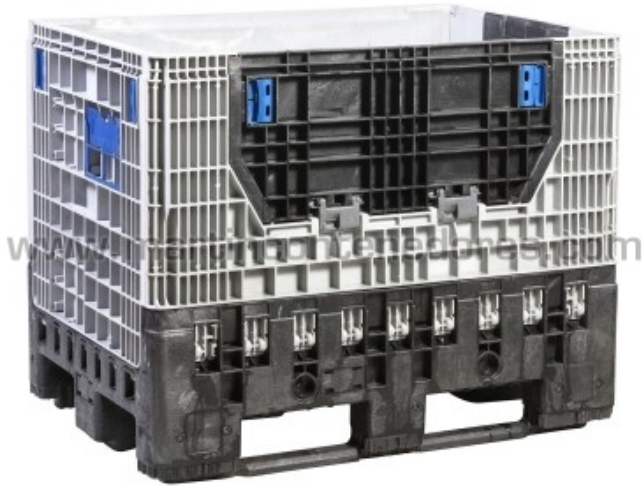

Caisse-palette Magnum pliable 1200x800x950/765 mm

OCCASION

Référence: 002164

Visitez notre site web

Longueur: 1200 mm
Largeur: 800 mm
Hauteur: 950 mm
Longueur Intérieure: 1120 mm
Largeur Intérieure: 720 mm
Hauteur Utile: 765 mm
Pliable: oui
Hauteur Pliée: 376 mm
Poids à Vide: 54 kg
Capacité de Charge: 500 kg
Empilable: oui
Capacité d'empilage: 1+2
Étanche: non
Volume: 620 litres
Fabriqué en: Polyéthylène (PE)
Qualité alimentaire: non
Couleur: Noir
Couleur: Gris
Porte-étiquette: oui
Traîneaux: 2
Traîneaux: oui
Écart de température: -20°C
Écart de température: +60°C
Porte: 2
Porte: oui