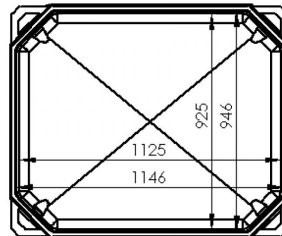

Isotherme ATP-IN 680 litres

NEUF

Référence: 002453

Visitez notre site web

Longueur: 1200 mm
Largeur: 1000 mm
Hauteur: 822 mm
Longueur Intérieure: 1110 mm
Longueur Intérieure: 1140 mm
Largeur Intérieure: 910 mm
Largeur Intérieure: 940 mm
Hauteur Utile: 640 mm
Hauteur Utile: 660 mm
Poids à Vide: 53 kg
Étanche: oui
Volume: 630 litres
Qualité alimentaire: oui
Couleur: Beige
Homologation: ATP-IN
Couvercle: inclus
Paroi double

SEULEMENT POUR LE MARCHÉ ESPAGNOL. Conforme à la norme ISO 6780

Top View

www.martincontenedores.com