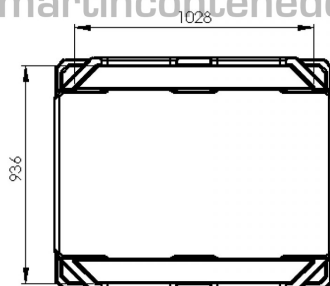

Isotherme ATP-IN 680 litres

NEUF

Référence: 002453

Visitez notre site web

Longueur: 1200 mm
Largeur: 1000 mm
Hauteur: 822 mm
Longueur Intérieure: 1110 mm
Longueur Intérieure: 1140 mm
Largeur Intérieure: 910 mm
Largeur Intérieure: 940 mm
Hauteur Utile: 660 mm
Hauteur Utile: 640 mm
Poids à Vide: 53 kg
Étanche: oui
Volume: 630 litres
Qualité alimentaire: oui
Couleur: Beige
Homologation: ATP-IN
Couvercle: inclus
Paroi double

SEULEMENT POUR LE MARCHÉ ESPAGNOL. Conforme à la norme ISO 6780

Top View

www.martincontenedores.com

Bottom View