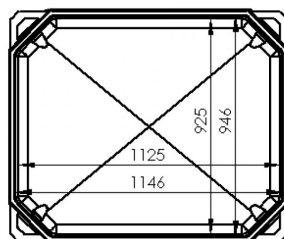

Isotherme ATP-IN 680 litres

NEUF

Référence: 002453

Visitez notre site web

Longueur: 1200 mm
Largeur: 1000 mm
Hauteur: 822 mm
Longueur Intérieure: 1110 mm
Longueur Intérieure: 1140 mm
Largeur Intérieure: 910 mm
Largeur Intérieure: 940 mm
Hauteur Utile: 660 mm
Hauteur Utile: 640 mm
Poids à Vide: 53 kg
Étanche: oui
Volume: 630 litres
Qualité alimentaire: oui
Couleur: Beige
Homologation: ATP-IN
Couvercle: inclus
Paroi double

SEULEMENT POUR LE MARCHÉ ESPAGNOL. Conforme à la norme ISO 6780

Top View

www.martincontenedores.com