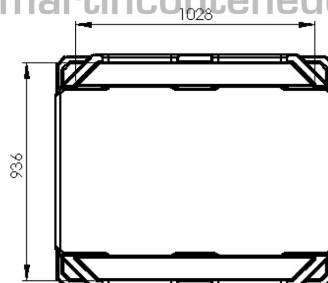

Isotherme ATP-IN 680 litres

NEUF

Référence: 002453

Visitez notre site web

Longueur: 1200 mm
Largeur: 1000 mm
Hauteur: 822 mm
Longueur Intérieure: 1110 mm
Longueur Intérieure: 1140 mm
Largeur Intérieure: 910 mm
Largeur Intérieure: 940 mm
Hauteur Utile: 640 mm
Hauteur Utile: 660 mm
Poids à Vide: 53 kg
Étanche: oui
Volume: 630 litres
Qualité alimentaire: oui
Couleur: Beige
Homologation: ATP-IN
Couvercle: inclus
Paroi double

SEULEMENT POUR LE MARCHÉ ESPAGNOL. Conforme à la norme ISO 6780

Top View

www.martincontenedores.com

Bottom View