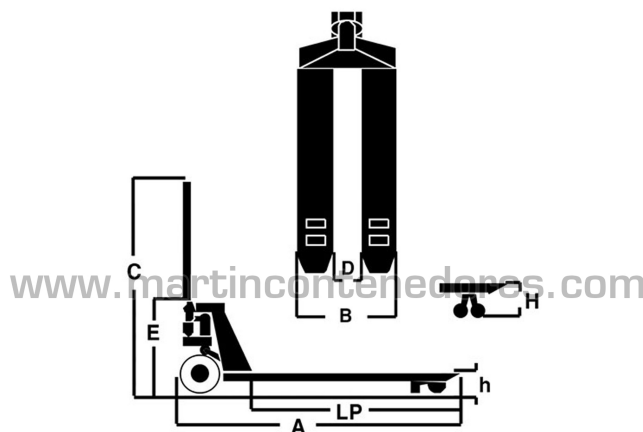

Transpalette manuel 2500 kg

NEUF

Référence: 002803

Visitez notre site web

Longueur: 1555 mm
 Largeur: 550 mm
 Hauteur: 1230 mm
 Poids à Vide: 70 kg
 Capacité de Charge: 2500 kg
 Couleur: Jaune
 Roulettes: 2 unités
 Roulettes: 200 mm. diamètre
 Roulettes: Nylon
 Rouleaux: 4 unités
 Rouleaux: Nylon
 Rouleaux: 80 mm. diamètre
 Longueur de Fourche: 1150 mm
 Largeur de Fourche Fixe: 550 mm
 CERTIFIÉ CE

Excellente Qualité! Roues et Rouleaux en Nylon Capacité de levage de la pompe: 2.500 kg. Soupape ...

C	E	A	LP	B	D	h	H
1230	445	1555	1150	550	215	92	210