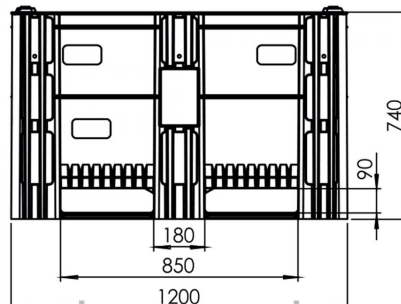

www.martincontenedores.com