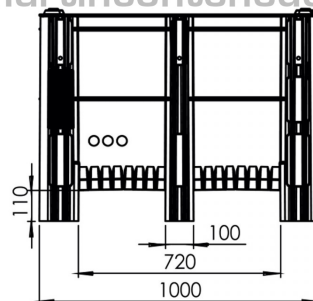

www.martincontenedores.com