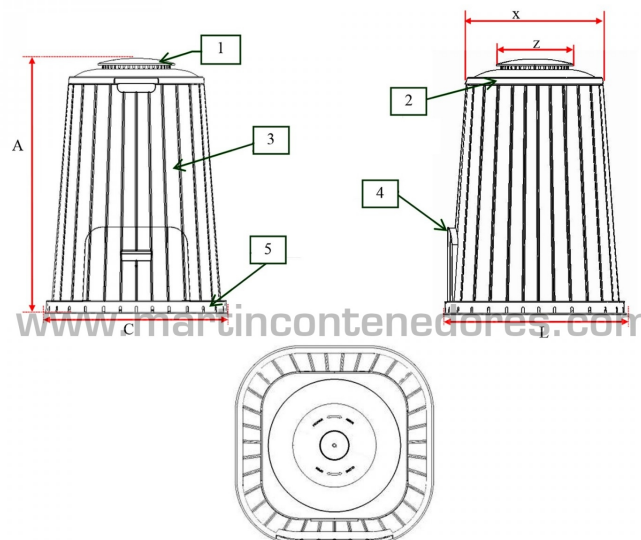

## Composteur 300 litres 725x725x1000 mm

NEUF

Référence: 002845

Visitez notre site web

Longueur: 725 mm  
 Largeur: 725 mm  
 Hauteur: 1000 mm  
 Poids à Vide: 9,18 kg  
 Hauteur Empilée: 750 mm  
 Volume: 300 litres  
 Fabriqué en: PEHD  
 Qualité alimentaire: oui  
 Couleur: Vert  
 Couvercle: repliable  
 Couvercle: inclus  
 Écart de température: -20°C  
 Écart de température: +60°C  
 Pieds: 4

Écologique et ergonomique Fabriqué en plastique très résistant Grande ouverture pour un remplis...

$C*L*A \Rightarrow 725*725*1000\text{mm};$   
 $x \Rightarrow 535\text{mm}; z \Rightarrow \varnothing 304\text{mm};$