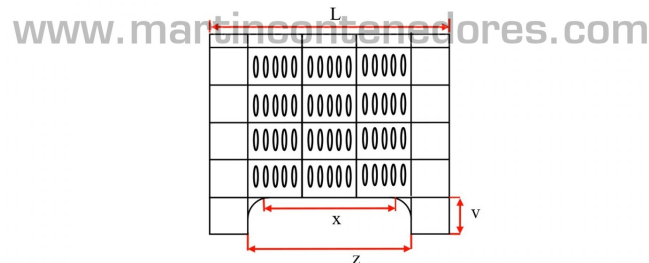

Caisse-palette plastique ajourée 1000x600x650/525 mm 4 pieds

NEUF

Référence: 002850

Visitez notre site web

Sous-groupe: Ajourée
 Longueur: 1000 mm
 Largeur: 600 mm
 Hauteur: 650 mm
 Longueur Intérieure: 943 mm
 Largeur Intérieure: 550 mm
 Hauteur Utile: 525 mm
 Poids à Vide: 10,50 kg
 Empilable: oui
 Étanche: non
 Volume: 250 litres
 Fabriqué en: Polypropylène Vierge (PP)
 Qualité alimentaire: oui
 Couleur: Blanc
 Base: Lisse
 Écart de température: +80°C
 Écart de température: 0°C
 Pieds: 4

Convient au contact avec tous les aliments

C*L*A ⇒ 1000*600*650mm;
 C*L*A(interior) ⇒ 943*550*525mm;

v ⇒ 125mm; w ⇒ 742mm; x ⇒ 260mm;
 y ⇒ 660mm; z ⇒ 342mm