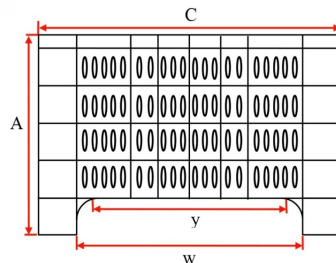

Caisse-palette plastique ajourée 1000x600x650/525 mm 4 pieds

NEUF

Référence: 002850

Visitez notre site web

Sous-groupe: Ajourée
 Longueur: 1000 mm
 Largeur: 600 mm
 Hauteur: 650 mm
 Longueur Intérieure: 943 mm
 Largeur Intérieure: 550 mm
 Hauteur Utile: 525 mm
 Poids à Vide: 10,50 kg
 Empilable: oui
 Étanche: non
 Volume: 250 litres
 Fabriqué en: Polypropylène Vierge (PP)
 Qualité alimentaire: oui
 Couleur: Blanc
 Base: Lisse
 Écart de température: +80°C
 Écart de température: 0°C
 Pieds: 4

Convient au contact avec tous les aliments

C*L*A ⇒ 1000*600*650mm;
 C*L*A(interior) ⇒ 943*550*525mm;

v ⇒ 125mm; w ⇒ 742mm; x ⇒ 260mm;
 y ⇒ 660mm; z ⇒ 342mm