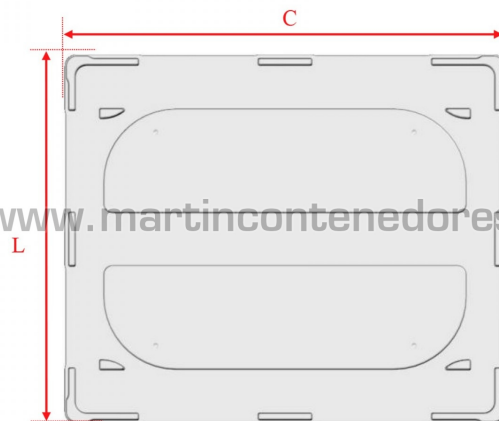

# Couvercle plastique pour caisse-palette 1200x1000 mm

NEUF

Référence: 001044

Visitez notre site web

Longueur: 1212 mm  
Largeur: 1012 mm  
Hauteur: 55 mm  
Poids à Vide: 5,4 kg  
Empilable: oui  
Hauteur Empilée: 30 mm  
Fabriqué en: Polypropylène Vierge (PP)  
Qualité alimentaire: oui  
Couleur: Blanc

$C*L*A \Rightarrow 1212*1012*55\text{mm}$   
 $A1 \Rightarrow 30\text{mm};$