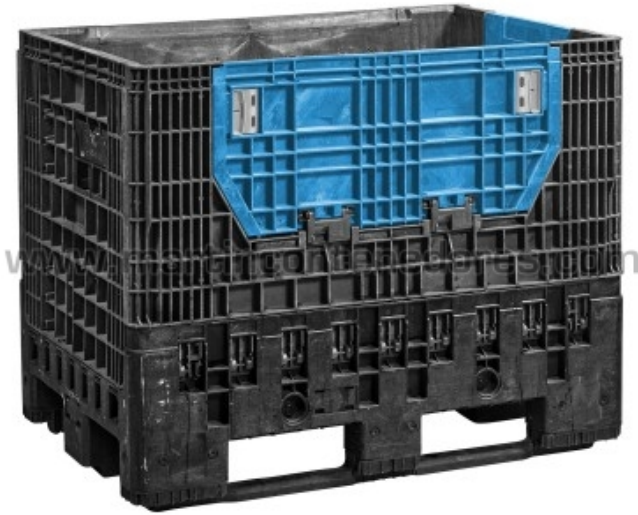

Caisse-palette Magnum pliable 1200x800x950/765 mm

OCCASION

Référence: 002926

Visitez notre site web

Longueur: 1200 mm
Largeur: 800 mm
Hauteur: 950 mm
Longueur Intérieure: 1120 mm
Largeur Intérieure: 720 mm
Hauteur Utile: 765 mm
Pliable: oui
Hauteur Pliée: 376 mm
Poids à Vide: 54 kg
Capacité de Charge: 500 kg
Empilable: oui
Capacité d'empilage: 1+2
Étanche: non
Volume: 620 litres
Fabriqué en: Polyéthylène (PE)
Qualité alimentaire: non
Couleur: Noir
Couleur: Bleu
Porte-étiquette: oui
Traîneaux: oui
Traîneaux: 2
Écart de température: -20°C
Écart de température: +60°C