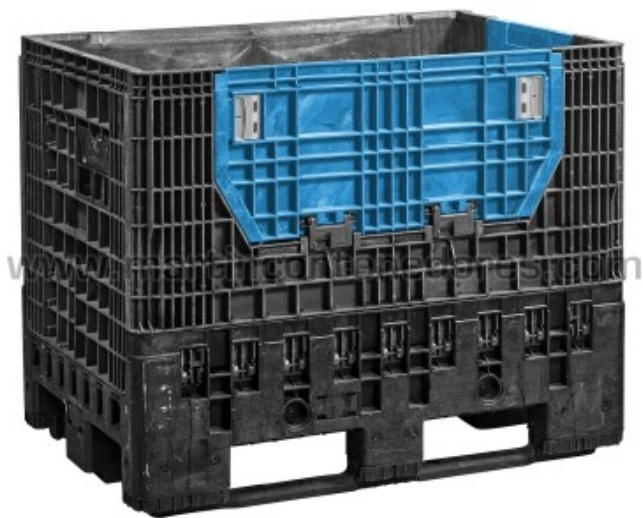

## Caisse-palette Magnum pliable 1200x800x950/765 mm

OCCASION

Référence: 002926

Visitez notre site web

Longueur: 1200 mm  
Largeur: 800 mm  
Hauteur: 950 mm  
Longueur Intérieure: 1120 mm  
Largeur Intérieure: 720 mm  
Hauteur Utile: 765 mm  
Pliable: oui  
Hauteur Pliée: 376 mm  
Poids à Vide: 54 kg  
Capacité de Charge: 500 kg  
Empilable: oui  
Capacité d'empilage: 1+2  
Étanche: non  
Volume: 620 litres  
Fabriqué en: Polyéthylène (PE)  
Qualité alimentaire: non  
Couleur: Noir  
Couleur: Bleu  
Porte-étiquette: oui  
Traîneaux: oui  
Traîneaux: 2  
Écart de température: -20°C  
Écart de température: +60°C