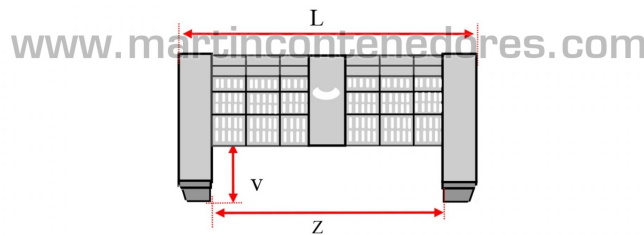

Caisse-palette ajourée 1200x1000x385/220 mm 4 pieds

NEUF

Référence: 002994

Visitez notre site web

Sous-groupe: Ajourée
 Longueur: 1200 mm
 Largeur: 1000 mm
 Hauteur: 385 mm
 Longueur Intérieure: 1120 mm
 Largeur Intérieure: 920 mm
 Hauteur Utile: 220 mm
 Poids à Vide: 21,5 kg
 Empilable: oui
 Étanche: non
 Volume: 231 litres
 Fabriqué en: Polypropylène Vierge (PP)
 Qualité alimentaire: oui
 Couleur: Gris
 Base: Ajourée
 Écart de température: 0°C
 Écart de température: +80°C
 Pieds: 4

C= 1200 mm W= 920 mm
 L= 1000 mm V= 125 mm
 A= 385 mm Z= 720 mm