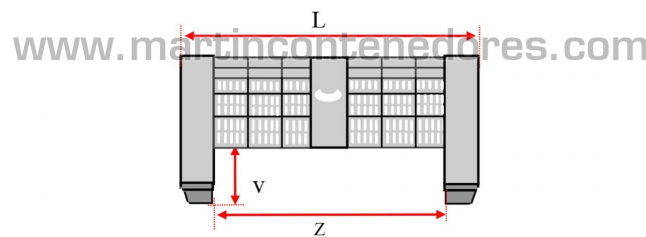

Caisse-palette ajourée 1200x1000x385/220 mm 4 pieds

NEUF

Référence: 002994

Visitez notre site web

Sous-groupe: Ajourée
 Longueur: 1200 mm
 Largeur: 1000 mm
 Hauteur: 385 mm
 Longueur Intérieure: 1120 mm
 Largeur Intérieure: 920 mm
 Hauteur Utile: 220 mm
 Poids à Vide: 21,5 kg
 Empilable: oui
 Étanche: non
 Volume: 231 litres
 Fabriqué en: Polypropylène Vierge (PP)
 Qualité alimentaire: oui
 Couleur: Gris
 Base: Ajourée
 Écart de température: 0°C
 Écart de température: +80°C
 Pieds: 4

C= 1200 mm

W= 920 mm

L= 1000 mm

V= 125 mm

A= 385 mm

Z= 720 mm