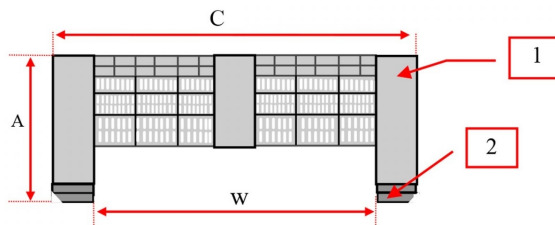

Caisse-palette ajourée 1200x1000x385/220 mm 4 pieds

NEUF

Référence: 002994

Visitez notre site web

Sous-groupe: Ajourée
 Longueur: 1200 mm
 Largeur: 1000 mm
 Hauteur: 385 mm
 Longueur Intérieure: 1120 mm
 Largeur Intérieure: 920 mm
 Hauteur Utile: 220 mm
 Poids à Vide: 21,5 kg
 Empilable: oui
 Étanche: non
 Volume: 231 litres
 Fabriqué en: Polypropylène Vierge (PP)
 Qualité alimentaire: oui
 Couleur: Gris
 Base: Ajourée
 Écart de température: 0°C
 Écart de température: +80°C
 Pieds: 4

C= 1200 mm

W= 920 mm

L= 1000 mm

V= 125 mm

A= 385 mm

Z= 720 mm