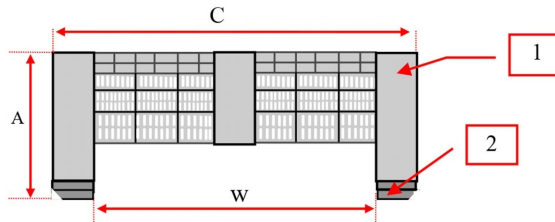

Caisse-palette ajourée 1200x1000x385/220 mm 4 pieds

NEUF

Référence: 002994

Visitez notre site web

Sous-groupe: Ajourée
 Longueur: 1200 mm
 Largeur: 1000 mm
 Hauteur: 385 mm
 Longueur Intérieure: 1120 mm
 Largeur Intérieure: 920 mm
 Hauteur Utile: 220 mm
 Poids à Vide: 21,5 kg
 Empilable: oui
 Étanche: non
 Volume: 231 litres
 Fabriqué en: Polypropylène Vierge (PP)
 Qualité alimentaire: oui
 Couleur: Gris
 Base: Ajourée
 Écart de température: 0°C
 Écart de température: +80°C
 Pieds: 4

C= 1200 mm W= 920 mm
 L= 1000 mm V= 125 mm
 A= 385 mm Z= 720 mm