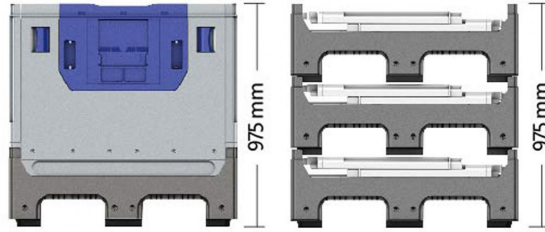

Caisse-palette HOREN KF975 1200x1000x975/815 mm

NEUF

Référence: 003046

Visitez notre site web

Longueur: 1200 mm
Largeur: 1000 mm
Hauteur: 975 mm
Longueur Intérieure: 1130 mm
Largeur Intérieure: 930 mm
Hauteur Utile: 815 mm
Pliable: oui
Hauteur Pliée: 315 mm
Hauteur Pliée: 345 mm
Poids à Vide: 58 kg
Charge Statique: (1+4)
Charge Statique: 3300 kg
Charge Dynamique 1300 kg
Charge Dynamique (1+1)
Capacité de charge en rack: 600 kg
Empilable: oui
Volume: 840 litres
Fabriqué en: Polypropylène (PP)
Qualité alimentaire: non
Couleur: Gris
Couleur: Bleu
Couleur: Noir
Base: Lisse
Porte-étiquette: oui
Traîneaux: 2
Porte: oui
Porte: 2
Porte: Pliante
Pieds: 2

Compatible avec le contenant Magnum OptimunPossibilité de fournir un couvercleSimple en un coup ...

DESDE 1850 CONTENE

MARTIN®

Fiche Technique

www.martincontenedores.com