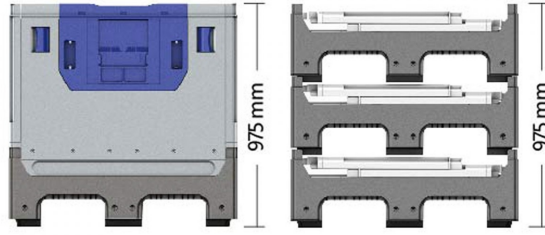

Caisse-palette HOREN KF975 1200x1000x975/815 mm

NEUF

Référence: 003046

[Visitez notre site web](#)

Longueur: 1200 mm
Largeur: 1000 mm
Hauteur: 975 mm
Longueur Intérieure: 1130 mm
Largeur Intérieure: 930 mm
Hauteur Utile: 815 mm
Pliable: oui
Hauteur Pliée: 315 mm
Hauteur Pliée: 345 mm
Poids à Vide: 58 kg
Charge Statique: (1+4)
Charge Statique: 3300 kg
Charge Dynamique (1+1)
Charge Dynamique 1300 kg
Capacité de charge en rack: 600 kg
Empilable: oui
Volume: 840 litres
Fabriqué en: Polypropylène (PP)
Qualité alimentaire: non
Couleur: Bleu
Couleur: Noir
Couleur: Gris
Base: Lisse
Porte-étiquette: oui
Traîneaux: 2
Porte: oui
Porte: 2
Porte: Pliante
Pieds: 2

Compatible avec le contenant Magnum OptimunPossibilité de fournir un couvercleSimple en un coup ...

www.martincontenedores.com