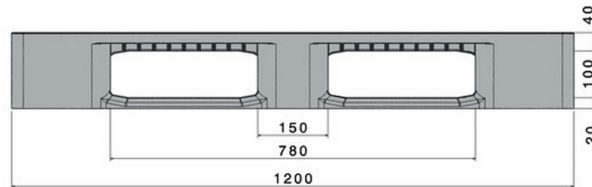

Palette plastique ajourée 1200x1000x160 mm 5 traîneaux

OCCASION

Référence: 003164

Visitez notre site web

Sous-groupe: Ajourée
Sous-groupe: Plastique
Longueur: 1200 mm
Largeur: 1000 mm
Hauteur: 160 mm
Poids à Vide: 23,5 kg
Charge Statique: 7500 kg
Charge Dynamique 1500 kg
Capacité de charge en rack: 1400 kg
Empilable: oui
Qualité alimentaire: non
Couleur: Gris
Base: Ajourée
Traîneaux: oui
Traîneaux: 5

Profils de renfort intégrés Revêtement antidérapant sur le dessus Avec brides externes de 22 ...

www.martincontenedores.com