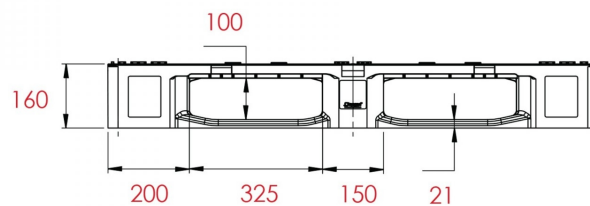

Palette plastique ajourée renforcée 1200x1000x157 mm 3 traîneaux

NEUF

Référence: 003236

Visitez notre site web

Sous-groupe: Ajourée
Sous-groupe: Plastique
Longueur: 1200 mm
Largeur: 1000 mm
Hauteur: 157 mm
Poids à Vide: 17 kg
Charge Statique: 5000 kg
Charge Dynamique 1500 kg
Capacité de charge en rack: 1100 kg
Empilable: oui
Qualité alimentaire: non
Couleur: Gris
Base: Ajourée
Traîneaux: oui
Traîneaux: 3

Palette logistique optimisée pour s'adapter à tout entrepôt automatisé et conçue pour suppor...

www.martincontenedores.com