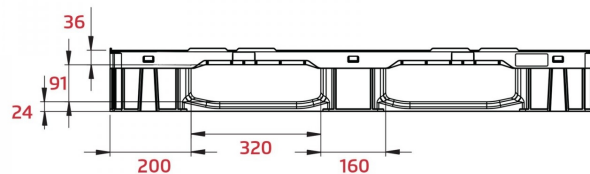

Palette plastique ajourée 1200x800x150 mm 3 traîneaux

NEUF

Référence: 003237

Visitez notre site web

Sous-groupe: Plastique
Sous-groupe: Ajourée
Longueur: 1200 mm
Largeur: 800 mm
Hauteur: 150 mm
Poids à Vide: 15,50 kg
Charge Statique: 5000 kg
Charge Dynamique 1500 kg
Capacité de charge en rack: 900 kg
Empilable: oui
Fabriqué en: PEHD Vierge
Qualité alimentaire: oui
Couleur: Noir
Base: Ajourée
Traîneaux: 3
Traîneaux: oui

Systeme antidérapant

www.martincontenedores.com