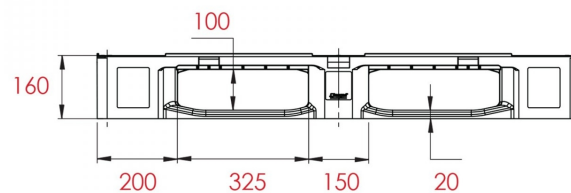

Palette plastique lisse renforcée 1200x1000x157 mm 5 traîneaux

NEUF

Référence: 003238

Visitez notre site web

Sous-groupe: Lisse
Sous-groupe: Plastique
Longueur: 1200 mm
Largeur: 1000 mm
Hauteur: 157 mm
Poids à Vide: 17,5 kg
Charge Statique: 6000 kg
Charge Dynamique 2250 kg
Capacité de charge en rack: 1000 kg
Empilable: oui
Couleur: Noir
Base: Lisse
Traîneaux: 5
Traîneaux: oui

Palette logistique optimisée pour s'adapter à tout entrepôt automatisé et conçue pour suppor...

www.martincontenedores.com