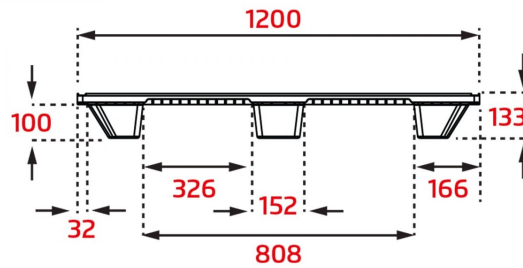

Palette plastique ajourée emboitable ONE-WAY 1200x800x133 mm

NEUF

Référence: 003239

Visitez notre site web

Sous-groupe: Ajourée
Sous-groupe: Plastique
Longueur: 1200 mm
Largeur: 800 mm
Hauteur: 133 mm
Poids à Vide: 4,5 kg
Charge Statique: 1800 kg
Charge Dynamique 900 kg
Empilable: oui
Emboitable: oui
Fabriqué en: Polypropylène Recyclé (PP)
Couleur: Noir
Base: Ajourée
Pieds: 9

Poids léger emboitable, excellent rapport d'économie d'espace
Manipulation facile et sûre
Renta...

www.martincontenedores.com