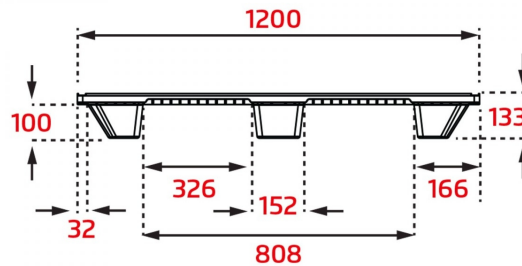

Palette plastique ajourée emboîtable ONE-WAY 1200x800x133 mm

NEUF

Référence: 003239

Visitez notre site web

Sous-groupe: Ajourée
Sous-groupe: Plastique
Longueur: 1200 mm
Largeur: 800 mm
Hauteur: 133 mm
Poids à Vide: 4,5 kg
Charge Statique: 1800 kg
Charge Dynamique 900 kg
Empilable: oui
Emboîtable: oui
Fabriqué en: Polypropylène Recyclé (PP)
Couleur: Noir
Base: Ajourée
Pieds: 9

Poids léger emboîtable, excellent rapport d'économie d'espace
Manipulation facile et sûre
Renta...

www.martincontenedores.com