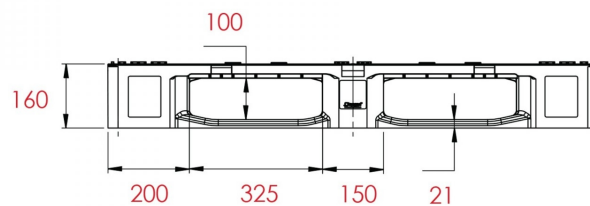

Palette plastique lisse renforcée 1200x1000x157 mm 3 traîneaux

NEUF

Référence: 003243

Visitez notre site web

Sous-groupe: Plastique
Sous-groupe: Lisse
Longueur: 1200 mm
Largeur: 1000 mm
Hauteur: 157 mm
Poids à Vide: 18 kg
Charge Statique: 5000 kg
Charge Dynamique 1500 kg
Capacité de charge en rack: 1100 kg
Empilable: oui
Couleur: Vert
Base: Lisse
Traîneaux: oui
Traîneaux: 3

Palette logistique optimisée pour s'adapter à tout entrepôt automatisé et conçue pour suppor...

www.martincontenedores.com