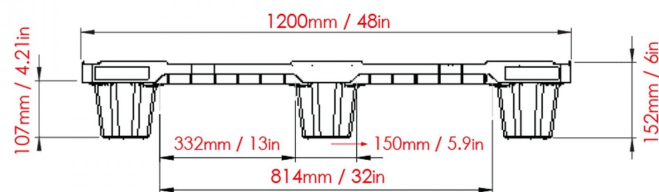

Palette plastique ajourée emboitable 1200x1000x152 mm

NEUF

Référence: 003314

Visitez notre site web

Sous-groupe: Plastique
Sous-groupe: Ajourée
Longueur: 1200 mm
Largeur: 1000 mm
Hauteur: 152 mm
Poids à Vide: 10 kg
Charge Statique: 3000 kg
Charge Dynamique 1350 kg
Empilable: oui
Emboitable: oui
Couleur: Gris
Base: Ajourée
Pieds: 9

Corps solide, construction monobloc
Couverture renforcée et perforée
Entrée pour chariots élév...

www.martincontenedores.com