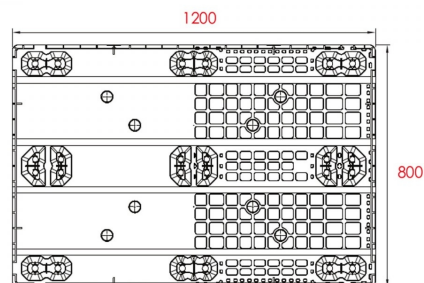

Palette plastique ajourée emboitable 1200x800x150 mm

NEUF

Référence: 003315

Visitez notre site web

Sous-groupe: Plastique
Sous-groupe: Ajourée
Longueur: 1200 mm
Largeur: 800 mm
Hauteur: 150 mm
Poids à Vide: 8,5 kg
Charge Statique: 3000 kg
Charge Dynamique 1250 kg
Empilable: oui
Emboitable: oui
Couleur: Noir
Base: Ajourée
Pieds: 9

Palette multi-voyages Entrées faciles pour les chariots élévateurs une fois imbriqués Respectue...

www.martincontenedores.com